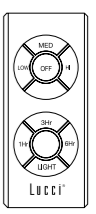

COASTAL

3 מהירויות

חורף/קיץ

שומר שבת

15° שיפוע

5.5kg משקל

לבן □ | 74000204

שחור ■ | 74000205