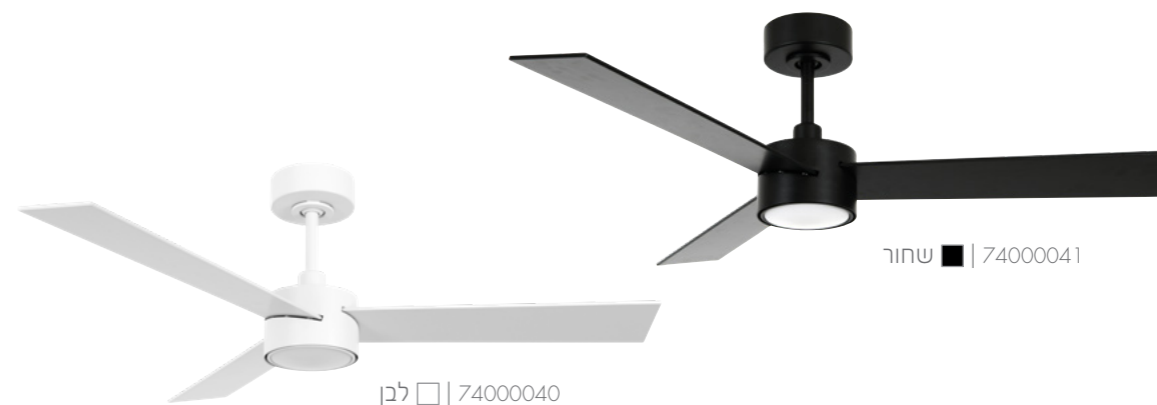

לבן □ | 74000040

שחור ■ | 74000041