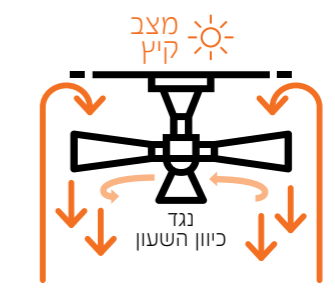

שליטה

מאווררי התקרה מגיעים עם שלט רחוק בטכנולוגיית INFRARED / RF בהתאם לדגם השלט מאפשר נוחות מקסימלית בשליטה על המהירויות ותאורת המאוורר. מאווררי NISKO FANS SMART ניתנים לשליטה מלאה גם באמצעות אפליקציית NISKO SMART המאפשרת מגוון רחב של פעולות מתקדמות לתזמון ותרחישים

* כל מאוורר חייב להיות מחווט למפסק דו-קוטבי, ללא קשר לאמצעי השליטה המגיע עם המאוורר

צריכת חסכונית במיוחד השווה לצריכה של נורת 60W

מאוורר תקרה יוצר משב אוויר הנותן תחושה של טמפרטורה הנמוכה ב-8°C בממוצע מטמפ' החדר

מצב קיץ/חורף

מצב חורף/קיץ ניתן לשינוי ע"י מתג במאוורר או בשלט (בהתאם לדגם) **במצב חורף** - סיבוב הלהבים עם כיוון השעון, כך שהאוויר החם נדחף כלפי מעלה וחוזר לכיוון הקירות והרצפה. הפעלת מאוורר בשילוב מזגן יכולה להוריד את עלויות החימום ב-10% בממוצע.