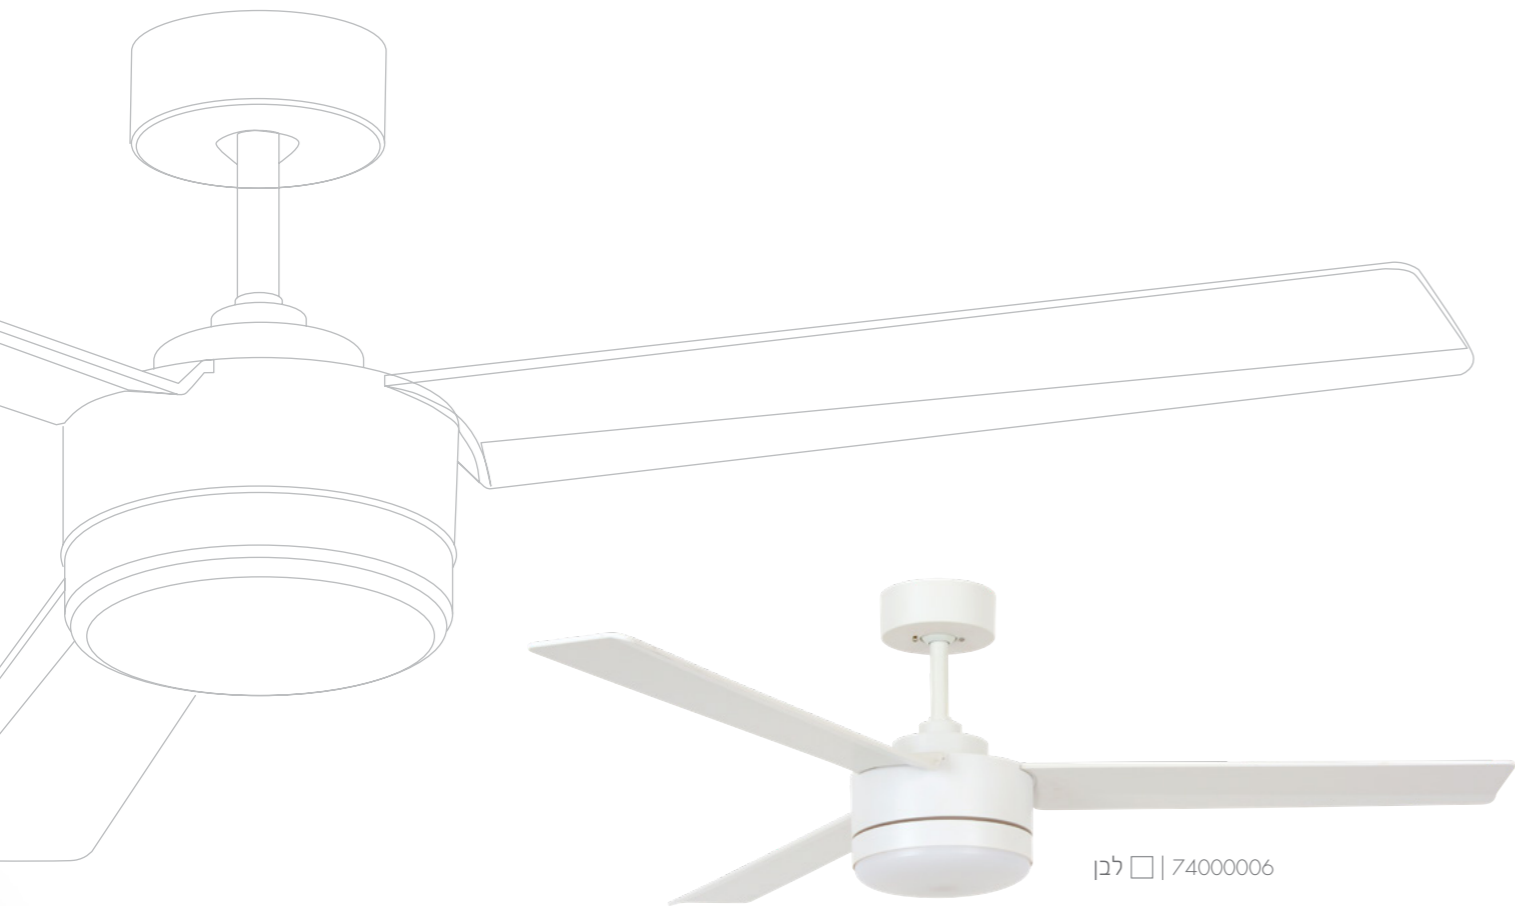

NISKO BAYSIDE

LAGOON

52"

ABS PLASTIC
132cm
חוב כנפיים
24cm
מהתקרה
לכנפיים

LED 18W
1980lm
AC 55W

3 CCT
גון אור לבחירה
10 אחריות
על המנוע

RF
שלט
COASTAL

3
מהירויות

14°
שיפוע

5kg
משקל

לבן □ | 74000006