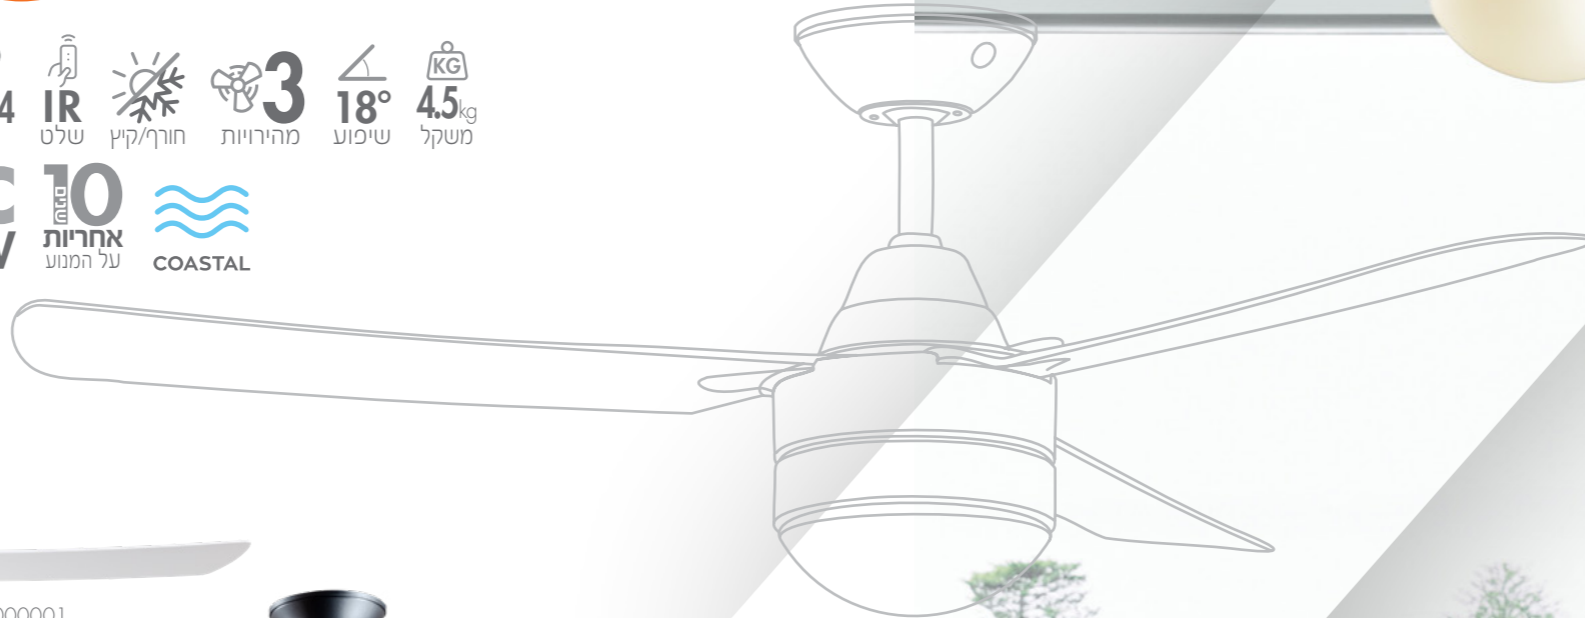

לבן □ | 74000001

44"

- PLYWOOD
- LED 2xE14 9W
- IR שלט
- חורף/קיץ
- 3 מהירויות
- 18° שיפוע
- 4.4kg משקל
- 11.2cm רוחב כנפיים
- 27cm מהתקרה לכנפיים
- AC 45W
- 10 אחריות על המנוע
- לשימוש פנימי