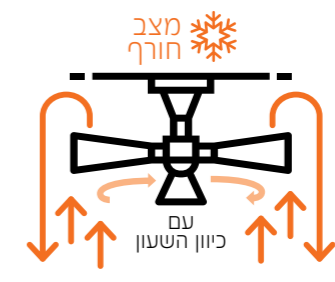

שליטה

מאווררי התקרה מגיעים עם שלט רחוק בטכנולוגיית INFRARED / RF בהתאם לדגם השלט מאפשר נוחות מקסימלית בשליטה על המהירויות ותאורת המאוורר. מאווררי NISKO FANS SMART ניתנים לשליטה מלאה גם באמצעות אפליקציית NISKO SMART המאפשרת מגוון רחב של פעולות מתקדמות לתזמון ותרחישים

* כל מאוורר חייב להיות מחווט למפסק דו-קוטבי, ללא קשר לאמצעי השליטה המגיע עם המאוורר

צריכת חסכונית במיוחד השווה לצריכה של נורת 60W

מאוורר תקרה יוצר משב אוויר הנותן תחושה של טמפרטורה הנמוכה ב-8°C בממוצע מטמפ' החדר

מצב קיץ/חורף

מצב חורף/קיץ ניתן לשינוי ע"י מתג במאוורר או בשלט (בהתאם לדגם) **במצב חורף** - סיבוב הלהבים עם כיוון השעון, כך שהאוויר החם נדחף כלפי מעלה וחוזר לכיוון הקירות והרצפה. הפעלת מאוורר בשילוב מזגן יכולה להוריד את עלויות החימום ב-10% בממוצע.