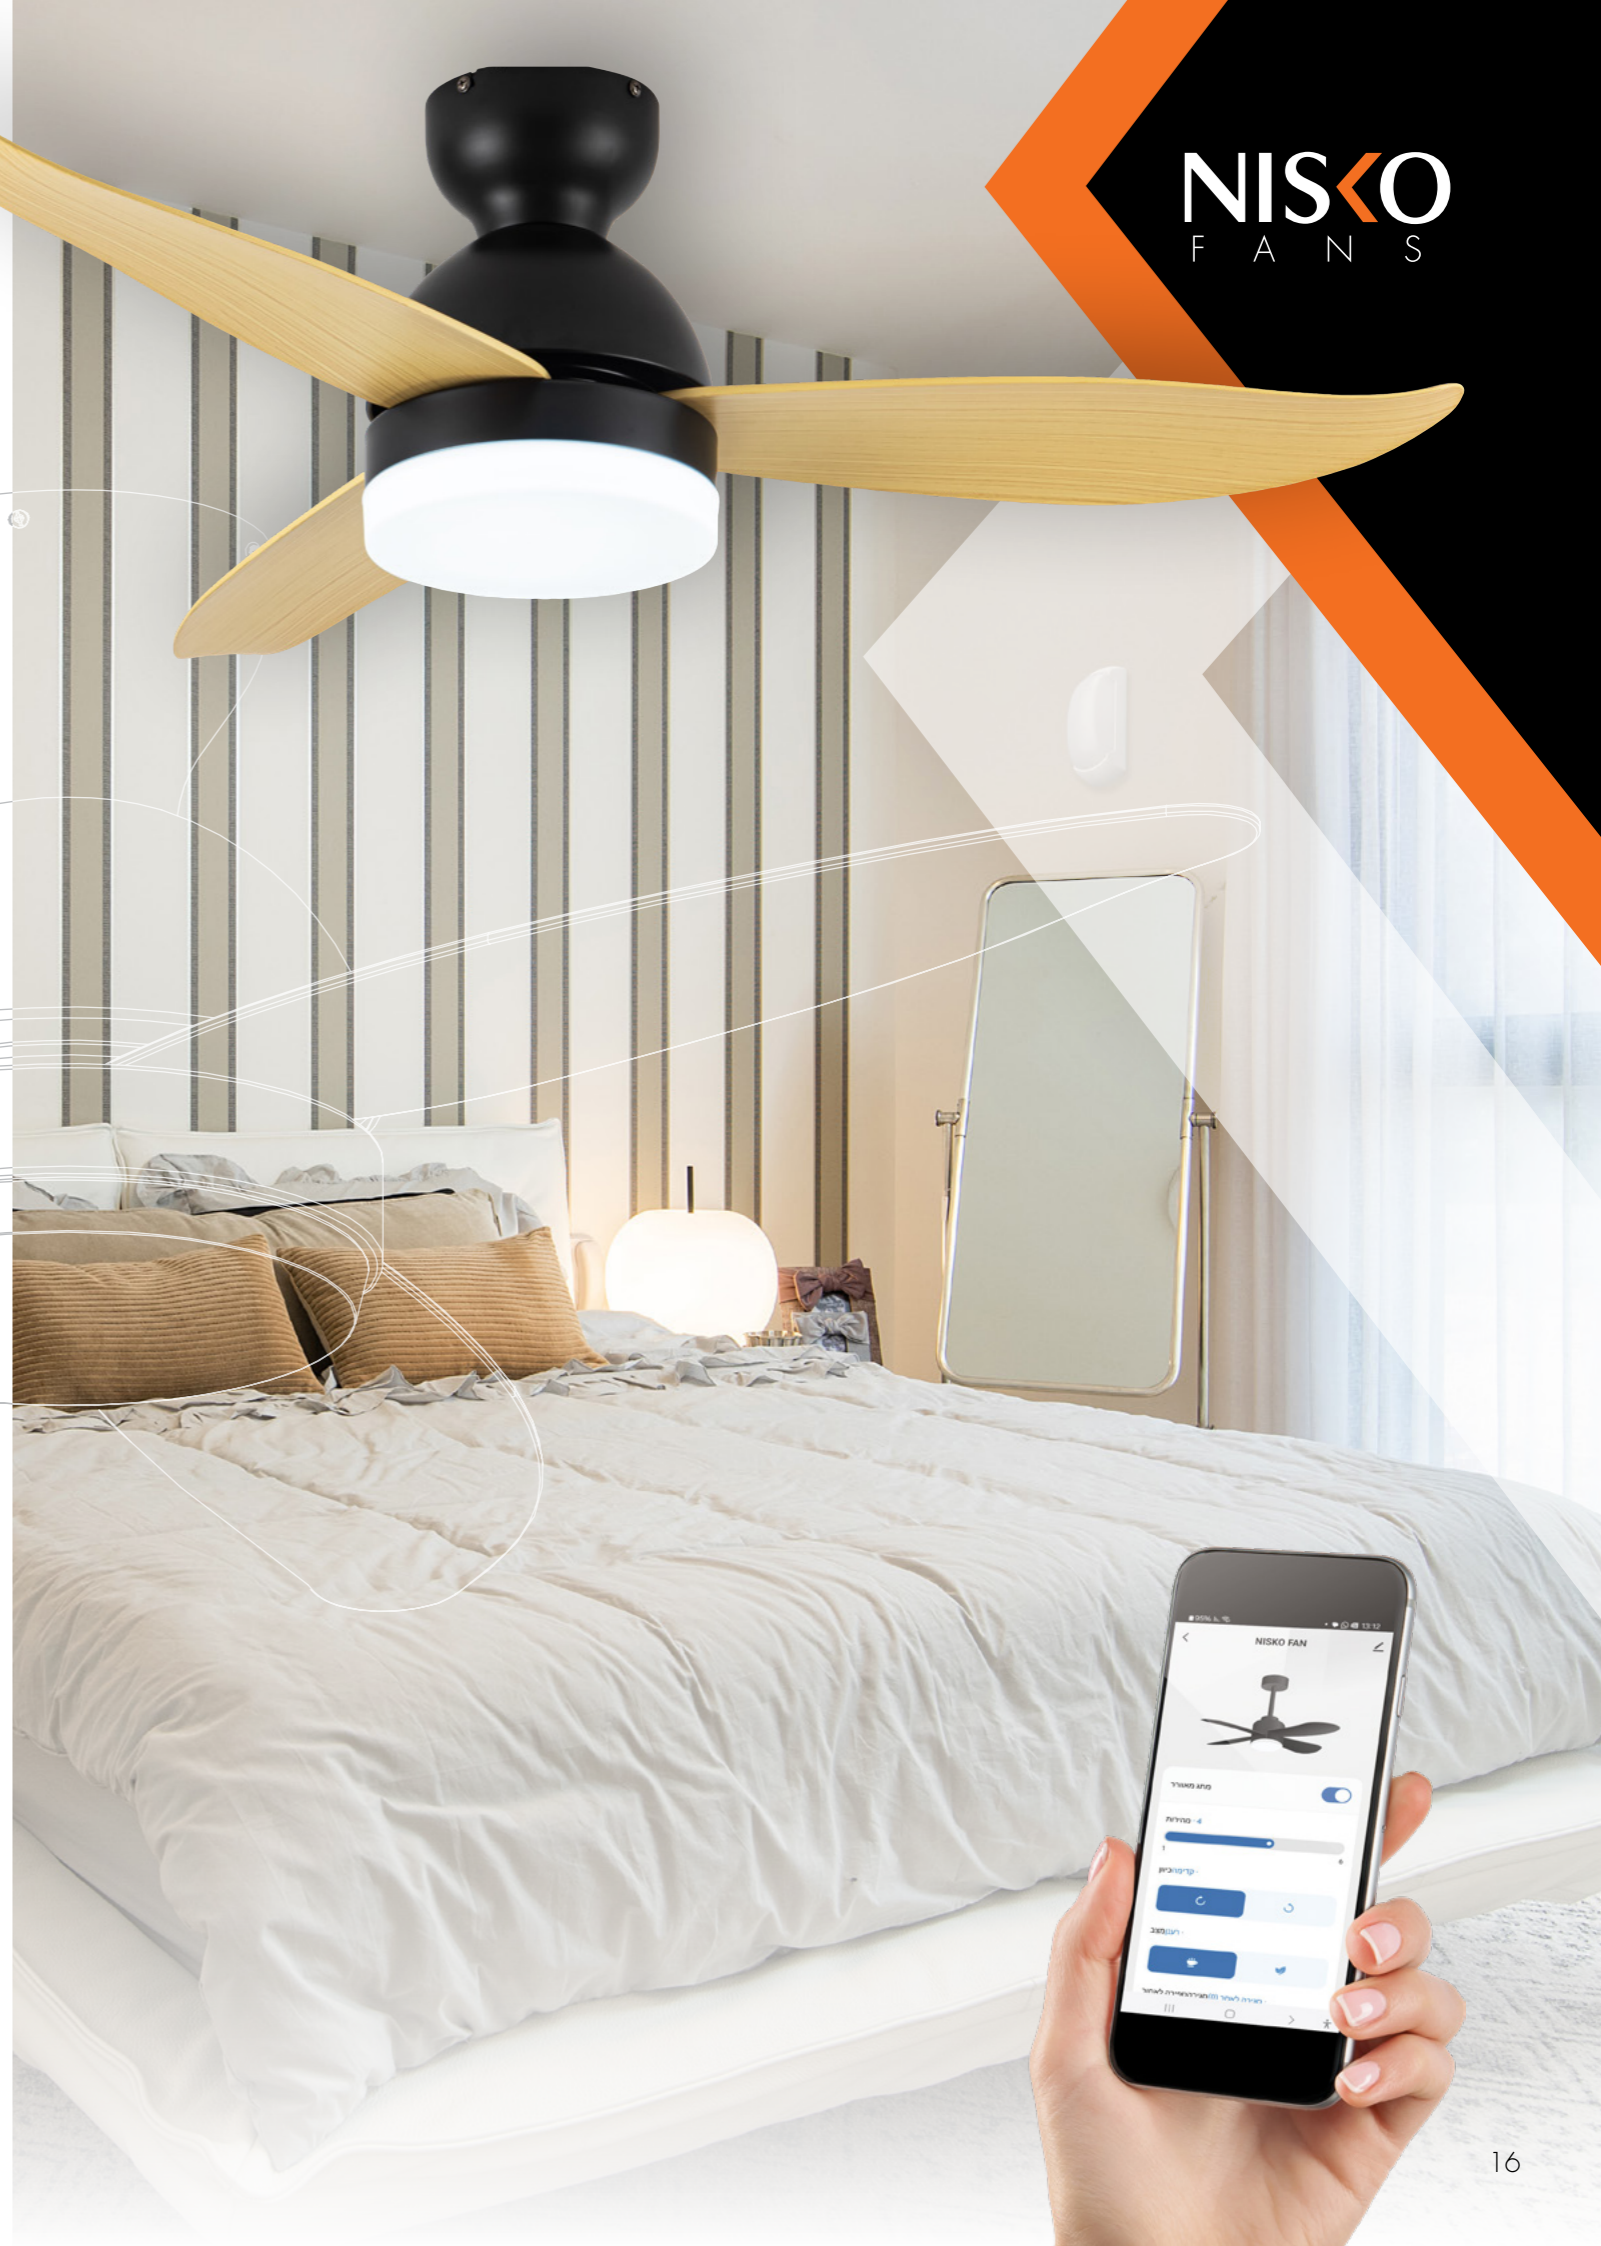

לבן □ | 74000620

שחור/מייפל □ | 74000621

NISKO
F A N S

PARIS

NISKO
F A N S

52" II

LED 24W
2400lm

3 CCT
גוון אור לבחירה