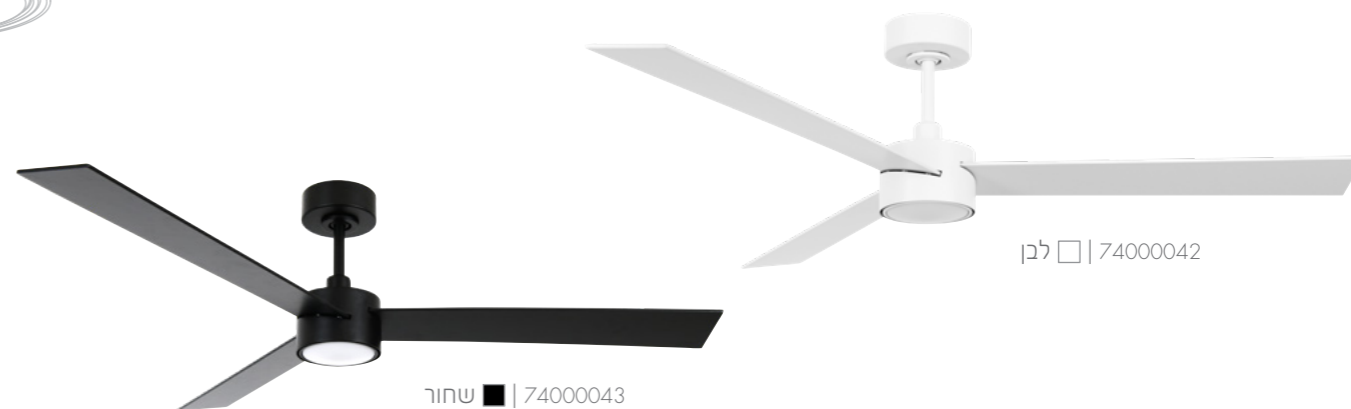

ללא תאורה | כרום+עץ קואה כהה
 74000018 | 56"
 74000215 | 46"

כרום+עץ קואה כהה
 74000218 | 46"

NISKO LucciAR

CLIMATE IV

52"

- PLYWOOD
- LED 12W 1100lm
- DIM עמעום
- RF שלט
- 6 מהירויות
- חורף/קיץ
- שומר שנת
- 10° שיפוע
- 44kg משקל
- 132cm רוחב כנפיים
- 26.5cm מרחק לנפיים
- DC 35W
- 10 אחריות על המנוע
- פנימי לשימוש