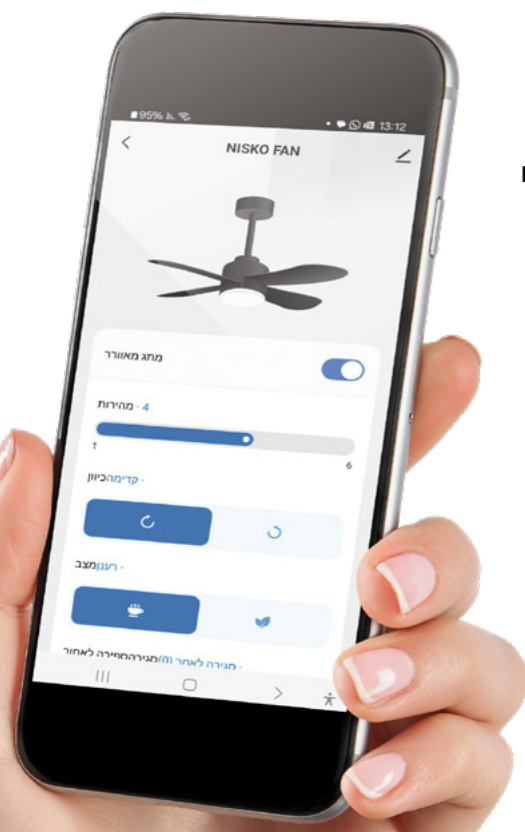

שליטה

מאווררי התקרה מגיעים עם שלט רחוק בטכנולוגיית INFRARED / RF בהתאם לדגם השלט מאפשר נוחות מקסימלית בשליטה על המהירויות ותאורת המאוורר. מאווררי NISKO FANS SMART ניתנים לשליטה מלאה גם באמצעות אפליקציית NISKO SMART המאפשרת מגוון רחב של פעולות מתקדמות לתזמון ותרחישים

מצב קיץ/חורף

מצב חורף/קיץ ניתן לשינוי ע"י מתג במאוורר או בשלט (בהתאם לדגם) **במצב חורף** - סיבוב הלהבים עם כיוון השעון, כך שהאוויר החם נדחף כלפי מעלה וחוזר לכיוון הקירות והרצפה. הפעלת מאוורר בשילוב מזגן יכולה להוריד את עלויות החימום ב-10% בממוצע.

הפעלת מזגן עילי

הפעלת מזגן ממוצעת צורכת 2000W לשעה

בהפעלת מאוורר תקרה בשילוב מזגן **ניתן לחסוך עד 40%** מחשבון החשמל של המזגן

נוחות

אפליקציית **NISKO SMART** מאפשרת שליטה מלאה בכף היד ומכל מקום בכל פונקציות המאוורר, החל מקביעת מהירות ועד לשליטה בתאורה

ידידותיות

אפליקציה עם ממשק תפעולי בעל תפריט מלא **בשפה העברית**, ובעוד 130 שפות נוספות לתפעול קל ונוח של המאוורר מכל מקום ניתן לחבר את המאוורר עם חשבון אורח, לבצע רישום ואף לבצע פעולות ממכשירים ניידים נוספים!