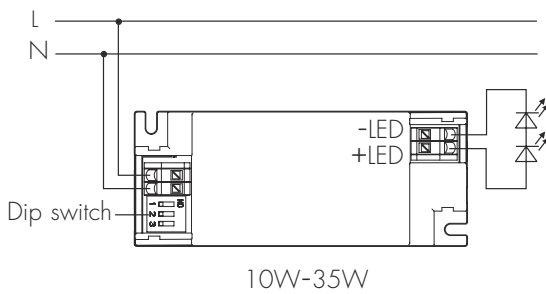

סדרת דרייברים איכותיים מבית LEDVANCE העולמית. תכנות זרמי מוצא בכל דרייבר, ע"י DIP-SWITCH בטווחים 90-120-150-180-210-240mA, המאפשר שימוש בדרייבר אחד למספר גופי תאורה בעלי זרם, מוצא והספק זהים

מק"ט - 10035010

מידות ומשקל

Width	35mm
Length	119mm
Height	22mm
Product weight	67g

MATERIALS & COLORS

מבנה וגימור

Product color	white
Body material	PC

ELECTRICAL DATA

נתונים חשמליים

Nominal voltage	220-240V
Mains frequency	50/60Hz
Protection class	Class 2
Driver manufacturer	LEDVANCE
Driver model	LVED PRO 10/220-240/240 CS G3
Driver output current	90-240mA
Dimmable driver mode	No