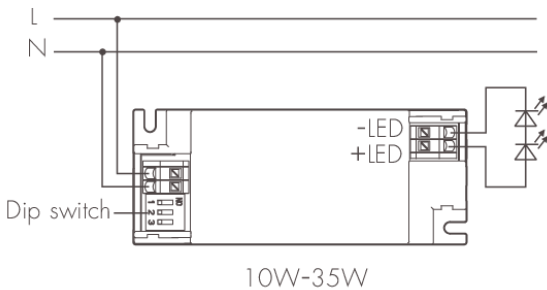

סדרת דרייברים איכותיים מבית LEDVANCE העולמית. תכנות זרמי מוצא בכל דרייבר, ע"י DIP-SWITCH בסטוחים 90-120-150-180-210-240mA, המאפשר שימוש בדרייבר אחד למספר גופי תאורה בעלי זרם, מוצא והספק זהים

מק"ט - 10035010

דגם - 4099854201387

קישור לדף מוצר ואביזרים נלווים באתר

- מתאים לדרישות התקן הישראלי
- IP20
- CLASS2
- 220-240 וולט 50-60 הרץ
- מוצר בדרגת PRO
- 5 שנות אחריות

DIMENSIONS & WEIGHT

Width	35mm
Length	119mm
Height	22mm
Product weight	67g