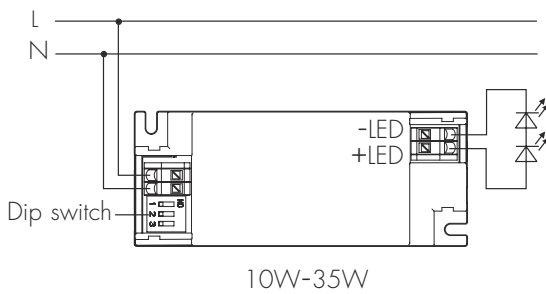

זדרת דרייברים איכותיים מבית LEDVANCE העולמית. תכנות זרמי מוצא בכל דרייבר, ע"י DIP-SWITCH בטווחים 250-300-350-400-450-500mA, המאפשר שימוש בדרייבר אחד למספר גופי תאורה בעלי זרם, מוצא והספק זהים

מק"ט - 10035020

מידות ומשקל

Width	35mm
Length	119mm
Height	22mm
Product weight	72g

MATERIALS & COLORS

מבנה וגימור

Product color	white
Body material	PC

ELECTRICAL DATA

נתונים חשמליים

Nominal voltage	220-240V
Mains frequency	50/60Hz
Protection class	Class 2
Driver manufacturer	LEDVANCE
Driver model	LVED PRO 20/220-240/500 CS G3
Driver output current	250-500mA
Dimmable driver mode	No