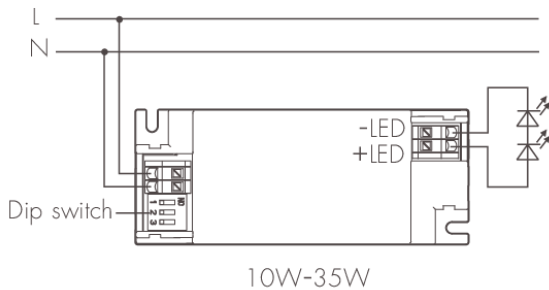

סדרת דרייברים איכותיים מבית LEDVANCE העולמית. תכנות זרמי מוצא בכל דרייבר, ע"י DIP-SWITCH בסוויחים המאפשר שימוש בדרייבר אחד למספר גופי תאורה בעלי זרם, מוצא והספק זהים

מק"ט - 10035020

דגם - 4099854201424

קישור לדף מוצר ואביזרים נלווים באתר

- מתאים לדרישות התקן הישראלי
- IP20
- CLASS2
- 220-240 וולט 50-60 הרץ
- מוצר בדרגת PRO
- 5 שנות אחריות

DIMENSIONS & WEIGHT

Width	35mm
Length	119mm
Height	22mm
Product weight	72g

ELECTRICAL DATA

Nominal voltage	220-240V
Mains frequency	50/60Hz
Protection class	Class 2
Driver manufacturer	LEDVANCE
Driver model	LVED PRO 20/220-240/500 CS G3
Driver output current	250-500mA
Dimmable driver mode	No

APPLICATION & MOUNTING

Type of protection	IP20
Ambient temperature range	-20...+45°C

MATERIALS & COLORS

Cable surface [mm ²]	white
Protection class IEC 62262	PC

CERTIFICATES & STANDARDS

Nisko Class	PROFESSIONAL 5 Years
Israeli Standard	Ta=45°C IS 61347-1 IS 61347-2-13
CB	IEC 60598-1 IEC 61347-1 IEC 61347-2-13
EMC	IEC 55015 IEC 61000-3-2 IEC 61000-3-3 IEC 61547
IP 60529	IP20
ISO 9001	✓