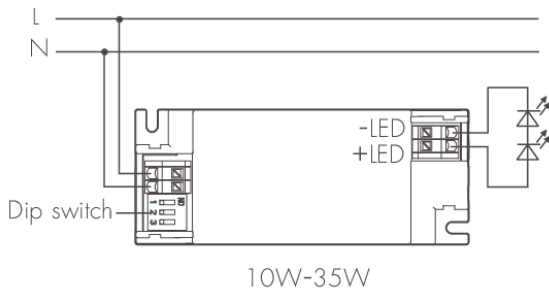

סדרת דרייברים איכותיים מבית LEDVANCE העולמית. תכנות זרמי מוצא בכל דרייבר, ע"י DIP-SWITCH בטווחים 550-600-650-700-750-800-850mA, המאפשר שימוש בדרייבר אחד למספר גופי תאורה בעלי זרם, מוצא והספק זהים

מק"ט - 10035035

דגם - 4099854201509

קישור לדף מוצר ואביזרים נלווים באתר

- מתאים לדרישות התקן הישראלי
- IP20
- CLASS2
- 220-240 וולט 50-60 הרץ
- מוצר בדרגת PRO
- 5 שנות אחריות

DIMENSIONS & WEIGHT

Width	35mm
Length	119mm
Height	22mm
Product weight	115g

APPLICATION & MOUNTING

Type of protection	IP20
Ambient temperature range	-20...+45°C

MATERIALS & COLORS

Cable surface [mm ²]	white
Protection class IEC 62262	PC

CERTIFICATES & STANDARDS

Nisko Class	PROFESSIONAL 5 Years
Israeli Standard	Ta=45°C IS 61347-1 IS 61347-2-13
CB	IEC 60598-1 IEC 61347-1 IEC 61347-2-13
EMC	IEC 55015 IEC 61000-3-2 IEC 61000-3-3 IEC 61547
IP 60529	IP20
ISO 9001	✓