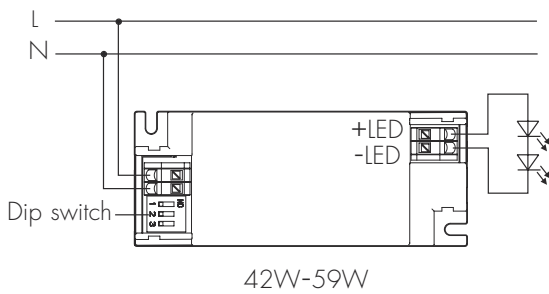

מק"ט - 10035059

דגם - 4099854201561

קישור לדף מוצר ואביזרים נלווים באתר

5 YEAR GUARANTEE | PRO | 220-240V 50-60Hz | IP20 | מתאים לרדשות ✓ התקן הישראלי

DIMENSIONS & WEIGHT

מידות ומשקל

Width	40mm
Length	129mm
Height	22mm
Product weight	142g

MATERIALS & COLORS

מבנה וגימור

Product color	white
Body material	PC

ELECTRICAL DATA

נתונים חשמליים

Nominal voltage	220-240V
Mains frequency	50/60Hz
Protection class	Class 2
Driver manufacturer	LEDVANCE
Driver model	LVED PRO 59/220-240/1A4 CS G3
Driver output current	1050-1400mA
Dimmable driver mode	No