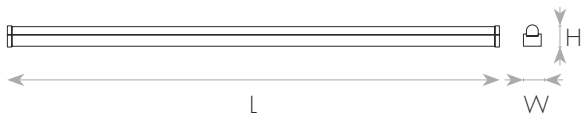

סדרת גופי תאורה לינאריים מבית LEDVANCE העולמית. דרייבר איכותי ללא ריצוד עם 4 הספקים מובנים (DIP SWITCH) לבחירה - 20W/30W/40W/50W ביעילות אורית גבוהה 150Lm/W וגוון אור לבחירה 3000K/4000K/6500K. חוזק מכני IK08 והתקנה קלה ונוחה בגב הגוף באמצעות מודול לד נשלף עם אפשרות לשרשור בין גופים. פתרון אידיאלי להארה באמבטיות תאורה, מעברים, מסדרונות, חדרי שירות ותאורה כללית.

מק"ט - 10531234

דגם - 4099854528712

קישור לדף מוצר ואביזרים נלווים באתר

5 YEAR GUARANTEE | PRO | 220-240V 50-60Hz | IP20 | IK08 | מתאים לרשימת התקן הישראלי

DIMENSIONS & WEIGHT

מידות ומשקל

Width	65mm
Length	1168mm
Height	74mm
Product weight	1160g

MATERIALS & COLORS

מבנה וגימור

Product color	white
Body material	steel
Protection class IEC 62262	IK08
Cover finishing	milky
Cover material	PC

ELECTRICAL DATA

נתונים חשמליים

Nominal wattage	20/30/40/49W
Nominal voltage	220-240V
Mains frequency	50/60Hz
Protection class	Class 1
Operating mode	Internal LED driver
Driver output current	285mA
Dimmable driver mode	No
Power factor	>0.98
THDi	<6%
Output ripple current	≤5%