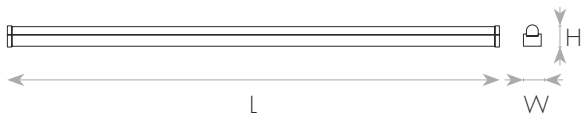

סדרת גופי תאורה לינאריים מבית LEDVANCE העולמית. דרייבר איכותי ללא ריצוד עם 4 הספקים מובנים (DIP SWITCH) לבחירה – 40W/50W/60W/70W ביעילות אורית גבוהה 150Lm/W וגוון אור לבחירה 3000K/4000K/6500K. חוזק מכני IK08 והתקנה קלה ונוחה בגב הגוף באמצעות מודול לד נשלף עם אפשרות לשרשור בין גופים. פתרון אידיאלי להארה באמבטיות תאורה, מעברים, מסדרונות, חדרי שירות ותאורה כללית.

מק"ט - 10531235

דגם - 4099854528736

קישור לדף מוצר ואביזרים נלווים באתר

5 YEAR GUARANTEE | PRO | 220-240V 50-60Hz | IP20 | IK08 | מתאים לרשימת התקן הישראלי

DIMENSIONS & WEIGHT

מידות ומשקל

Width	65mm
Length	1458mm
Height	74mm
Product weight	1410g