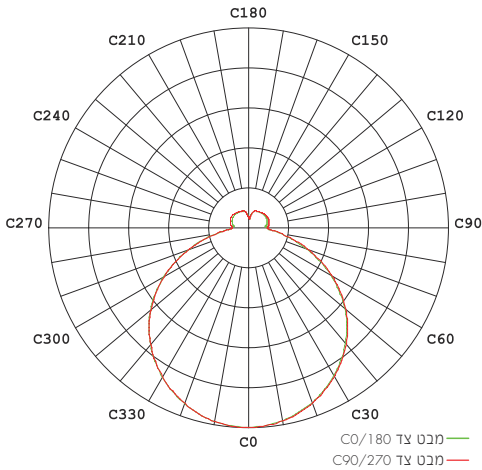

מק"ט - 17000190

דגם - CH5367T-48W 3CCT W

קישור לדף מוצר ואביזרים נלווים באתר

PRO | 220-240V | 50-60Hz | IP20 | IK02 | מתאים לרשימת התקן הישראלי ✓

DIMENSIONS & WEIGHT

מידות ומשקל

Height	70mm
Diameter	386mm
Product weight	1300g

MATERIALS & COLORS

מבנה וגימור

Product color	white
Body material	ABS + Metal
Protection class IEC 62262	IK02
Cover finishing	milky
Cover material	PMMA
Lens material	PMMA

ELECTRICAL DATA

נתונים חשמליים

Nominal wattage	45W
Nominal current	0.2A
Nominal voltage	220-240V
Mains frequency	50/60Hz
Protection class	Class 1
Operating mode	Internal LED driver
Driver manufacturer	Integrated
Driver output current	200mA
Dimmable driver mode	No
Power factor	>0.98
THDi	<8%
Output ripple current	≤5%

PHOTOMETRIC DATA

אופטיקה

Luminous efficacy	78/87/82Lm/W
Luminous flux	3500/3900/3700Lm
CCT	3000/4000/5700K
CRI	>84
LED manufacturer	MLS
Chip type	SMD 2835
SDCM	≤4
Beam angle	120°
CIE class	Semi-Direct
Efficiency	100%