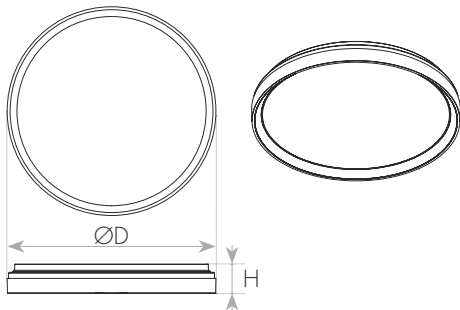

מק"ט - 17000190

דגם - CH5367T-48W 3CCT W

קישור לדף מוצר ואביזרים נלווים באתר

PRO | 220-240V | 50-60Hz | IP20 | IK02 | מתאים לרשימת התקן הישראלי ✓

DIMENSIONS & WEIGHT

מידות ומשקל

Height	70mm
Diameter	386mm
Product weight	1300g