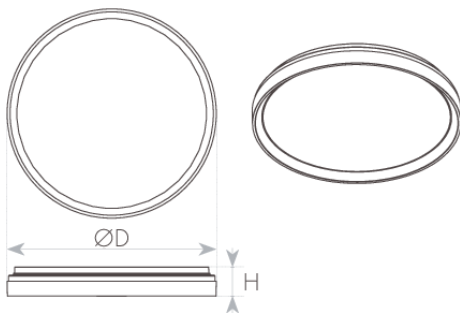

מק"ט - 17000190

דגם - CH5367T-48W 3CCT W

קישור לדף מוצר ואביזרים נלווים באתר

- מתאים לדרישות התקן הישראלי
- IK02
- IP20
- CLASS1
- 220-240 וולט 50-60 הרץ
- מוצר בדרגת PRO

DIMENSIONS & WEIGHT

Height	70mm
Diameter	386mm
Product weight	1300g