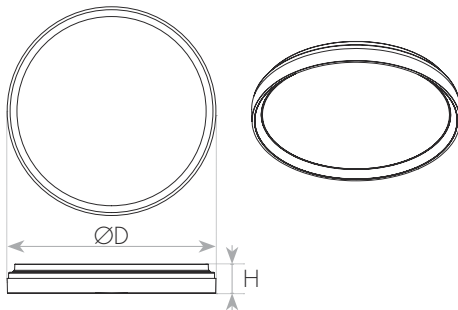

מק"ט - 17000191

דגם - CH5367T-48W 3CCT B

קישור לדף מוצר ואביזרים נלווים באתר

220-240V | 50-60Hz | | IP20 | IK02 | מתאים לרשימת התקן הישראלי ✓

DIMENSIONS & WEIGHT

מידות ומשקל

Height	70mm
Diameter	386mm
Product weight	1300g