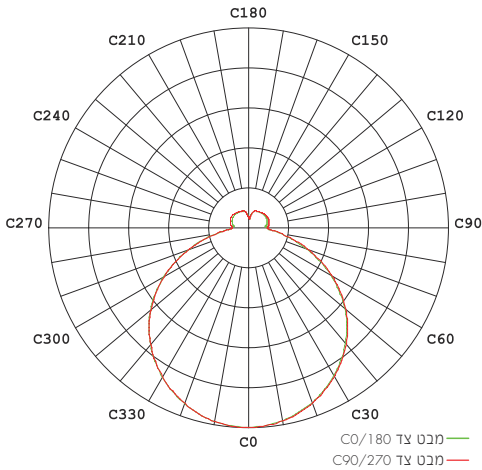

מק"ט - 17000191

דגם - CH5367T-48W 3CCT B

קישור לדף מוצר ואביזרים נלווים באתר

220-240V | 50-60Hz | | IP20 | IK02 | מתאים לרשימת התקן הישראלי ✓

DIMENSIONS & WEIGHT

מידות ומשקל

Height	70mm
Diameter	386mm
Product weight	1300g

PHOTOMETRIC DATA

אופטיקה

Luminous efficacy	78/87/82Lm/W
Luminous flux	3500/3900/3700Lm
CCT	3000/4000/5700K
CRI	>84
LED manufacturer	MLS
Chip type	SMD 2835
SDCM	≤4
Beam angle	120°
CIE class	Semi-Direct
Efficiency	100%