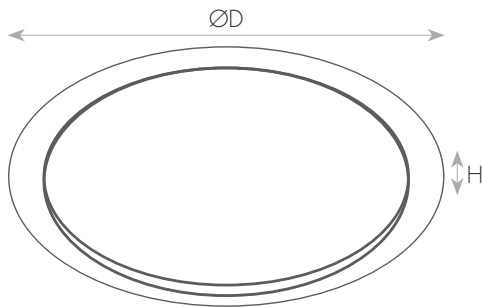

### DIMENSIONS & WEIGHT

### מידות ומשקל

Height	65mm
Diameter	450mm
Product weight	750g