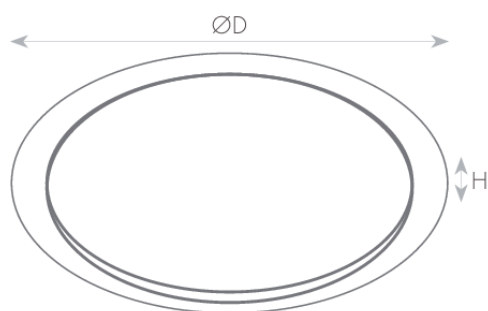

סדרת גופים צמודי תקרה עם כיסוי וטבעת אקרילית מחומר עמיד וייחודי. עדשה חלבית עם אפקט מנצנץ שמספקת אחידות ותפוקה אורית גבוהה. 3 אפשרויות לבחירת גוון אור. חסכונית בחשמל ונוחה להתקנה. להארה בחדרי מגורים ואירוח, מטבחים, מבואות, תאורה כללית ועוד.

מק"ט - 17000212

דגם - CEILING LIGHT-60W-D

קישור לדף מוצר ואביזרים נלווים באתר

- מתאים לדרישות התקן הישראלי
- IP20
- CLASS1
- 220-240 וולט 50-60 הרץ
- שנתיים אחריות

DIMENSIONS & WEIGHT

Height	70mm
Diameter	570mm
Product weight	1200g