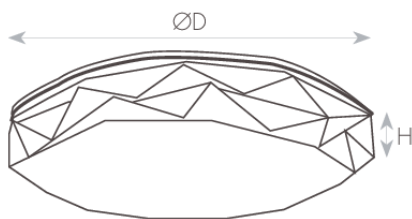

מק"ט - 17000214

דגם - CEILING LIGHT-36W-E

קישור לדף מוצר ואביזרים נלווים באתר

- מתאים לדרישות התקן הישראלי
- IP20
- CLASS1
- 220-240 וולט 50-60 הרץ
- שנתיים אחריות

DIMENSIONS & WEIGHT

Height	60mm
Diameter	370mm
Product weight	650g