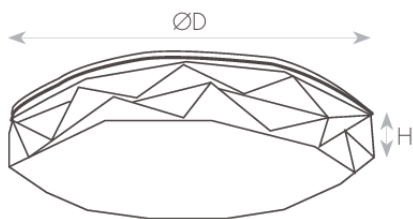

מק"ט - 17000215

דגם - CEILING LIGHT-60W-E

קישור לדף מוצר ואביזרים נלווים באתר

- מתאים לדרישות התקן הישראלי
- IP20
- CLASS1
- 220-240 וולט 50-60 הרץ
- שנתיים אחריות

DIMENSIONS & WEIGHT

Height	70mm
Diameter	470mm
Product weight	1450g