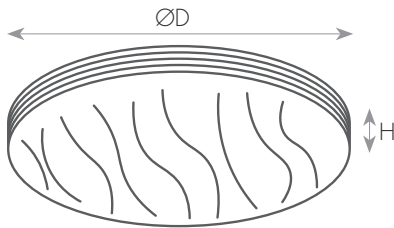

קישור לדף מוצר ואביזרים נלווים באתר

2Years
Guarantee

220-240V
50-60Hz

IP20

מתאים לרשימת
התקן הישראלי

DIMENSIONS & WEIGHT

מידות ומשקל

Height	65mm
Diameter	380mm
Product weight	750g