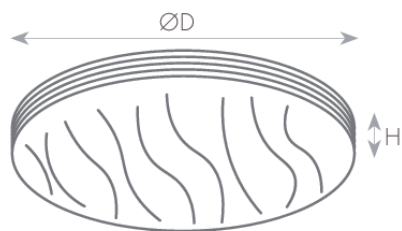

סדרת צמודי תקרה עם כיסוי אקרילי עמיד וייחודי של עדשה חלבית גלית המספקת אחידות ותפוקה אורית גבוהה. חסכוני בחשמל ונוח להתקנה. להארה בחדרי מגורים ואירוח, מטבחים, מבואות, תאורה כללית ועוד.

מק"ט - 17000216

דגם - CEILING LIGHT-36W-C

## DIMENSIONS & WEIGHT

Height	65mm
Diameter	380mm
Product weight	750g