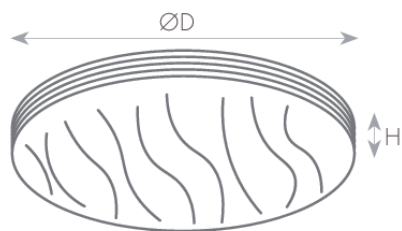

סדרת צמודי תקרה עם כיסוי אקרילי עמיד וייחודי של עדשה חלבית גלית המספקת אחידות ותפוקה אורית גבוהה. חסכוני בחשמל ונוח להתקנה. להארה בחדרי מגורים ואירוח, מטבחים, מבואות, תאורה כללית ועוד.

מק"ט - 17000217

דגם - CEILING LIGHT-60W-C

## DIMENSIONS & WEIGHT

Height	70mm
Diameter	480mm
Product weight	1300g