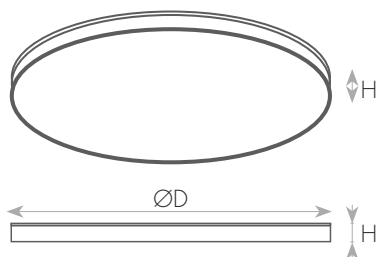

מק"ט - 17000218

גם - CEILING LIGHT-36W-F

קישור לדף מוצר ואביזרים נלווים באתר

2Years
Guarantee

220-240V
50-60Hz

IP20

מתאים לרשימת
התקן הישראלי

DIMENSIONS & WEIGHT

מידות ומשקל

Height	65mm
Diameter	380mm
Product weight	750g

MATERIALS & COLORS

מבנה וגימור

Product color	white
Body material	PMMA
Cover finishing	milky
Cover material	PMMA
Lens material	PMMA

ELECTRICAL DATA

PHOTOMETRIC DATA

אופטיקה

Luminous efficacy	80Lm/W
Luminous flux	2880Lm
CCT	3000/4000/6500K
CRI	>82
Chip type	SMD 2835
Beam angle	120°
Efficiency	100%