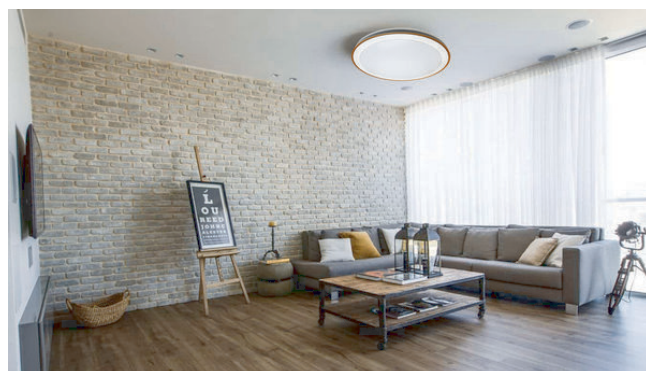

DIMENSIONS & WEIGHT

מידות ומשקל

Height	85mm
Diameter	390mm
Product weight	750g

MATERIALS & COLORS

מבנה וגימור

Product color	White/gold
Body material	PMMA
Cover finishing	milky
Cover material	PMMA
Lens material	PMMA