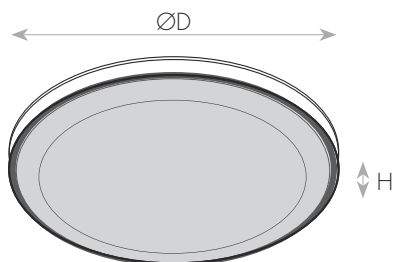

מק"ט - 17000220

דגם - CEILING LIGHT-36W-G

קישור לדף מוצר ואביזרים נלווים באתר

2Years Guarantee | 220-240V 50-60Hz | IP20 | מתאים לרשימת התקן הישראלי

DIMENSIONS & WEIGHT

מידות ומשקל

Height	85mm
Diameter	390mm
Product weight	750g

PHOTOMETRIC DATA

אופטיקה

Luminous efficacy	80Lm/W
Luminous flux	2880Lm
CCT	3000/4000/6500K
CRI	>82
Chip type	SMD 2835
Beam angle	120°
Efficiency	100%