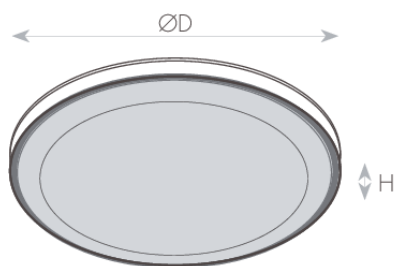

סדרת צמודי תקרה עם כיסוי אקרילי עמיד וייחודי. עדשה דקורטיבית המספקת אחידות ותפוקה אורית גבוהה. 3 אפשרויות לבחירת גוון אור בגוף אחד. חסכוני בחשמל ונוח להתקנה. להארה בחדרי מגורים ואירוח, מטבחים, מבואות, תאורה כללית ועוד.

מק"ט - 17000220

דגם - CEILING LIGHT-36W-G

קישור לדף מוצר ואביזרים נלווים באתר

- מתאים לדרישות התקן הישראלי
- IP20
- CLASS1
- 220-240 וולט 50-60 הרץ
- שנתיים אחריות

DIMENSIONS & WEIGHT

Height	85mm
Diameter	390mm
Product weight	750g