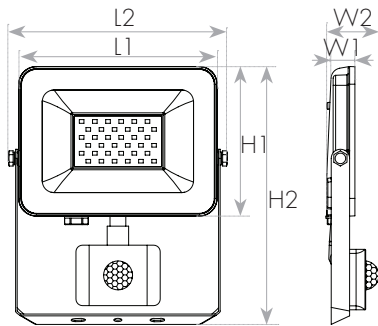

סדרת גופי הצפה מקצועיים בעיצוב דק ומסוגנן ובמראה קלאסי. עשויים יציקת אלומיניום וכוללים זרוע מתכווננת של 270°, כיסוי פרוסט איכותי למניעת סנוור. מתאפיינים ביעילות אורית גבוהה, חסכוניים במיוחד בצריכת החשמל. מותאמים ומשתלבים בכל אווירה ולכל מטרה. להתקנה חיצונית בבתים, גינות, שטחים פתוחים, מפעלים ועוד.

מק"ט - 17830113

דגם - E024EI SMD 200W IP65 6000K White body

קישור לדף מוצר ואביזרים נלווים באתר

2Years Guarantee | 220-240V 50-60Hz | IP65

DIMENSIONS & WEIGHT

מידות ומשקל

Width	32mm
Length	361mm
Height	268mm

MATERIALS & COLORS

מבנה וגימור

Product color	white
Body material	aluminum
Cover finishing	Frosted

ELECTRICAL DATA

נתונים חשמליים

Nominal wattage	200W
Nominal voltage	220-240V
Mains frequency	50/60Hz
Protection class	Class 1