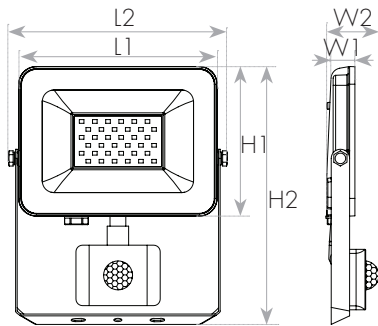

סדרת גופי הצפה מקצועיים בעיצוב דק ומסוגנן ובמראה קלאסי. עשויים יציקת אלומיניום וכוללים זרוע מתכווננת של 270°, כיסוי פרוסט איכותי למניעת סנוור. מתאפיינים ביעילות אורית גבוהה, חסכוניים במיוחד בצריכת החשמל. מותאמים ומשתלבים בכל אווירה ולכל מטרה. להתקנה חיצונית בבתיים, גינות, שטחים פתוחים, מפעלים ועוד.

מק"ט - 17830117

E024EI SMD 20W IP65 6000K Black body - דגם

קישור לדף מוצר ואביזרים נלווים באתר

2Years Guarantee | 220-240V 50-60Hz | IP65

DIMENSIONS & WEIGHT

מידות ומשקל

Width	21mm
Length	118mm
Height	84mm

MATERIALS & COLORS

מבנה וגימור

Product color	black
Body material	aluminum
Cover finishing	Frosted

ELECTRICAL DATA

נתונים חשמליים

Nominal wattage	20W
Nominal voltage	220-240V
Mains frequency	50/60Hz
Protection class	Class 1

CERTIFICATES & STANDARDS

PHOTOMETRIC DATA

אופטיקה

Luminous efficacy	90Lm/W
Luminous flux	1800Lm
CCT	6000K
CRI	>80
Beam angle	120°