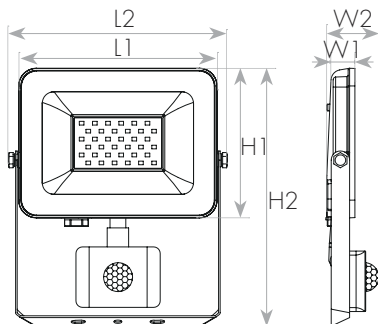

סדרת גופי הצפה בעיצוב דק ובמראה קלאסי + חיישן רגיש לאור ולתנועה. הגופים כוללים זרוע מתכווננת של 270° וכיסוי אופטי בצבע מט למניעת סנוור. שטף אורי גבוה, לצד חיסכון משמעותי במיוחד בצריכת החשמל. מותאמים ומשתלבים בכל אווירה ולכל מטרה. להתקנה חיצונית בבתים, גינות, שטחים פתוחים, מפעלים ועוד.

מק"ט - 17830132

דגם - SMD 30W IP65 3000K Black body

קישור לדף מוצר ואביזרים נלווים באתר

2Years Guarantee | 220-240V 50-60Hz | IP65

DIMENSIONS & WEIGHT

מידות ומשקל

Width	50mm
Length	153mm
Height	196mm

MATERIALS & COLORS

מבנה וגימור

Product color	black
Body material	aluminum
Cover finishing	Frosted
Cover material	PC

ELECTRICAL DATA

נתונים חשמליים

Nominal wattage	30W
Nominal voltage	220-240V
Mains frequency	50/60Hz
Protection class	Class 1