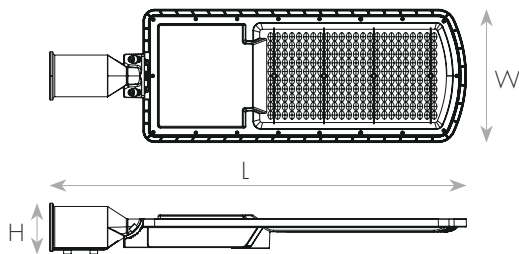

סדרת תאורת לד בעיצוב חדשני ובדרגת אטימות IP65. הגוף כולל מגן נחשולי מתח SPD במגוון הספקים, ומספק שטף ויעילות אורית מרשימים. פתרון חסכוני המבטיח עשרות אלפי שעות עבודה. ניתן להתקנה אופקית או אנכית בעמוד 2 צול, בגבהים של 4-12 מטרים. כולל זרוע מתכווננת. להארת רחובות, חניות, שטחים פתוחים ועוד.

### DIMENSIONS & WEIGHT

### מידות ומשקל

Width	169mm
Length	493mm
Height	74mm
Product weight	1400g