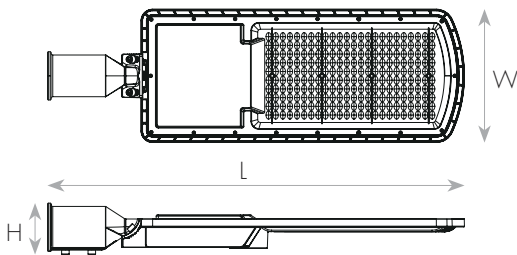

סדרת תאורת לד בעיצוב חדשני ובדרגת אטימות IP65. הגוף כולל מגן נחשולי מתח SPD במגוון הספקים, ומספק שטף ויעילות אורית מרשימים. פתרון חסכוני המבטיח עשרות אלפי שעות עבודה. ניתן להתקנה אופקית או אנכית בעמוד 2 צול, בגבהים של 4-12 מטרים. כולל זרוע מתכווננת. להארת רחובות, חניות, שטחים פתוחים ועוד.

מק"ט - 17830601

דגם - SC-S018-50

קישור לדף מוצר ואביזרים נלווים באתר

3Years Guarantee | 100-277V 50-60Hz | IP65 | IK08 | מתאים לדרשות התקן הישראלי

DIMENSIONS & WEIGHT

מידות ומשקל

Width	169mm
Length	493mm
Height	74mm
Product weight	1400g

MATERIALS & COLORS

מבנה וגימור

Product color	Granite gray
Body material	aluminum
Protection class IEC 62262	IK08
Cover finishing	Clear
Cover material	PC

ELECTRICAL DATA

נתונים חשמליים

Nominal wattage	50W
Nominal current	0.22A
Nominal voltage	100-277V
Mains frequency	50/60Hz
Protection class	Class 1
Operating mode	Internal LED driver
Driver output current	450mA
Dimmable driver mode	No
Power factor	>0.97