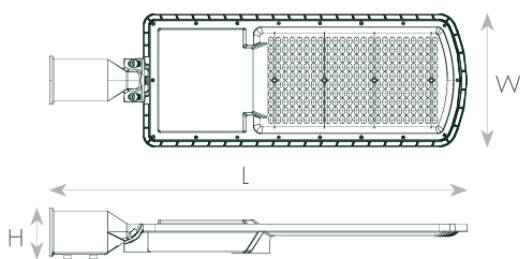

סדרת תאורת לד בעיצוב חדשני ובדרגת אטימות IP65. הגוף כולל מגן נחשולי מתח SPD במגוון הספקים, ומספק שטף יעילות אורית מרשימים. פתרון חסכוני המבטיח עשרות אלפי שעות עבודה. ניתן להתקנה אופקית או אנכית בעמוד 2 צול, בגבהים של 4-12 מטרים. כולל זרוע מתכוננת. להארת רחובות, חניות, שטחים פתוחים ועוד.

מק"ט - 17830604

דגם - SC-S018-150

קישור לדף מוצר ואביזרים בליווי באתר

- מתאים לדרישות התקן הישראלי
- IK08
- IP65
- CLASS1
- 100-277 וולט 50-60 הרץ
- 3 שנות אחריות

## DIMENSIONS & WEIGHT

Width	209.5mm
Length	663mm
Height	83mm
Product weight	2200g