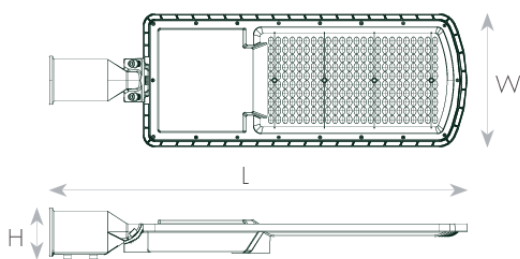

סדרת תאורת לד בעיצוב חדשני ובדרגת אטימות IP65. הגוף כולל מגן נחשולי מתח SPD במגוון הספקים, ומספק שטף יעילות אורית מרשימים. פתרון חסכוני המבטיח עשרות אלפי שעות עבודה. ניתן להתקנה אופקית או אנכית בעמוד 2 צול, בגבהים של 4-12 מטרים. כולל זרוע מתכוננת. להארת רחובות, חניות, שטחים פתוחים ועוד.

מק"ט - 17830605

דגם - SC-S018-150

קישור לדף מוצר ואביזרים בליווי באתר

- מתאים לדרישות התקן הישראלי
- IK08
- IP65
- CLASS1
- 100-277 וולט 50-60 הרץ
- 3 שנות אחריות

## DIMENSIONS & WEIGHT

Width	229.5mm
Length	663mm
Height	83mm
Product weight	2200g