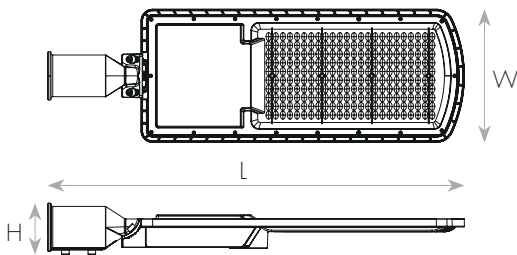

סדרת תאורת לד בעיצוב חדשני ובדרגת אטימות IP65. הגוף כולל מגן נחשולי מתח SPD במגוון הספקים, ומספק שטף ויעילות אורית מרשימים. פתרון חסכוני המבטיח עשרות אלפי שעות עבודה. ניתן להתקנה אופקית או אנכית בעמוד 2 צול, בגבהים של 4-12 מטרים. כולל זרוע מתכווננת. להארת רחובות, חניות, שטחים פתוחים ועוד.

מק"ט - 17830606

דגם - SC-S018-200

קישור לדף מוצר ואביזרים נלווים באתר

3Years Guarantee | 100-277V 50-60Hz | IP65 | IK08 | מתאים לדרשות התקן הישראלי

DIMENSIONS & WEIGHT

מידות ומשקל

Width	229.5mm
Length	718mm
Height	83mm
Product weight	2600g

MATERIALS & COLORS

מבנה וגימור

Product color	Granite gray
Body material	aluminum
Protection class IEC 62262	IK08
Cover finishing	Clear
Cover material	PC

ELECTRICAL DATA

נתונים חשמליים

Nominal wattage	200W
Nominal current	0.91A
Nominal voltage	100-277V
Mains frequency	50/60Hz
Protection class	Class 1
Operating mode	Internal LED driver
Driver output current	1500mA
Dimmable driver mode	No
Power factor	>0.95