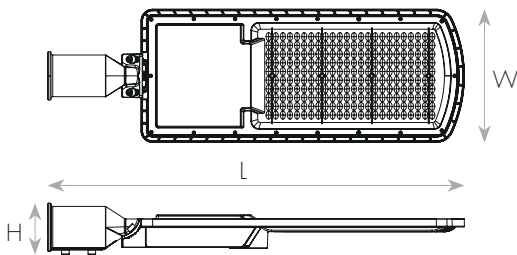

סדרת תאורת לד בעיצוב חדשני ובדרגת אטימות IP65. הגוף כולל מגן נחשולי מתח SPD במגוון הספקים, ומספק שטף ויעילות אורית מרשימים. פתרון חסכוני המבטיח עשרות אלפי שעות עבודה. ניתן להתקנה אופקית או אנכית בעמוד 2 צול, בגבהים של 4-12 מטרים. כולל זרוע מתכווננת. להארת רחובות, חניות, שטחים פתוחים ועוד.

מק"ט - 17830607

דגם - SC-S018-300

קישור לדף מוצר ואביזרים נלווים באתר

3Years Guarantee | 100-277V 50-60Hz | IP65 | IK08 | מתאים לדרשות התקן הישראלי

DIMENSIONS & WEIGHT

מידות ומשקל

Width	244.5mm
Length	782mm
Height	88.5mm
Product weight	3300g

MATERIALS & COLORS

מבנה וגימור

Product color	Granite gray
Body material	aluminum
Protection class IEC 62262	IK08
Cover finishing	Clear
Cover material	PC

ELECTRICAL DATA

נתונים חשמליים

Nominal wattage	300W
Nominal current	1.37A
Nominal voltage	100-277V
Mains frequency	50/60Hz
Protection class	Class 1
Operating mode	Internal LED driver
Driver output current	1200mA
Dimmable driver mode	No
Power factor	>0.95