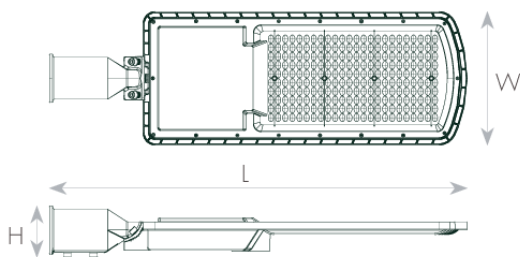

סדרת תאורת לד בעיצוב חדשני ובדרגת איטומות IP65. הגוף כולל מגן נחשולי מתח SPD במגוון הספקים, ומספק שטף יעילות אורית מרשימים. פתרון חסכוני המבטיח עשרות אלפי שעות עבודה. ניתן להתקנה אופקית או אנכית בעמוד 2 צול, בגבהים של 4-12 מטרים. כולל זרוע מתכווננת. להארת רחובות, חניות, שטחים פתוחים ועוד.

## DIMENSIONS & WEIGHT

Width	189mm
Length	571mm
Height	74mm
Product weight	1700g