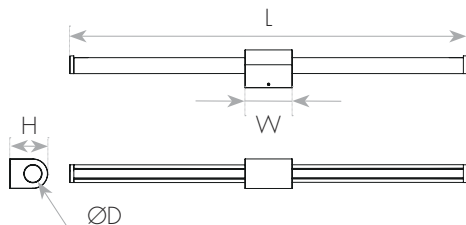

### DIMENSIONS & WEIGHT

### מידות ומשקל

Length	672mm
Diameter	30mm
Product weight	850g