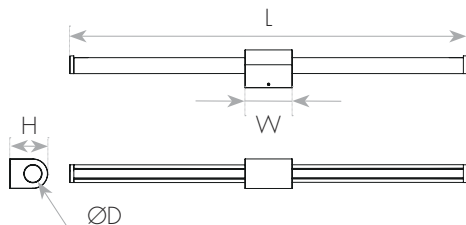

## DIMENSIONS & WEIGHT

## מידות ומשקל

Length	672mm
Diameter	30mm
Product weight	850g