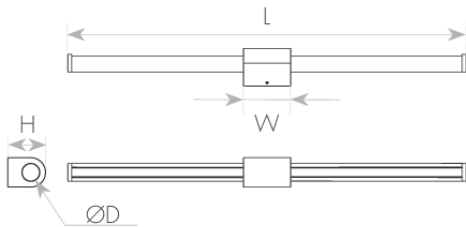

סדרת גופי תאורת מראה בעיצוב יוקרתי ובדרגת אטימות IP44. גופים אלגנטיים המספקים שטף אורי גבוה באווירה רגועה. מוטות הגוף ניתנות לכיוונון. להתקנה נוחה ומהירה בחדרי אמבטיה, מקלחונים ועוד.

מק"ט - 70338029

דגם - UNI-IWSM-3003-W

קישור לדף מוצר ואביזרים נלווים באתר

- מתאים לדרישות התקן הישראלי
- IP44
- CLASS1
- 100-240 וולט 50-60 הרץ
- 3 שנות אחריות

DIMENSIONS & WEIGHT

| | |
|----------------|-------|
| Length | 672mm |
| Diameter | 30mm |
| Product weight | 850g |

MATERIALS & COLORS

| | |
|----------------------------------|----------|
| Cable surface [mm ²] | white |
| Protection class IEC 62262 | aluminum |
| Cover material | milky |
| Lens material | PC |

ELECTRICAL DATA

PHOTOMETRIC DATA

| | |
|-------------------|----------|
| Luminous efficacy | 64Lm/W |
| Luminous flux | 1150Lm |
| CCT | 3000K |
| CRI | >90 |
| LED manufacturer | OSRAM |
| Chip type | SMD 2835 |
| Beam angle | 110° |
| CIE class | Direct |
| Efficiency | 100% |