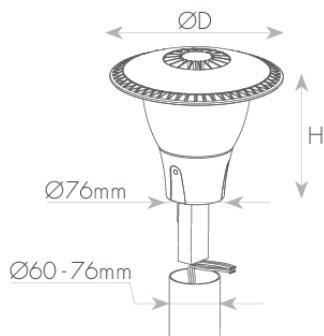

גופי תאורת רחוב דקורטיביים בעיצוב מרשים בעילות אורית גבוהה - עד 135Lm/W. עשויים מיציקת אלומיניום, דרגת אטימות IP65, חוזק מכני IK08. הגופים עומדים בתקנים הבינלאומיים המחמירים. הם כוללים דרייבר SOSEN איכותי המספק חיסכון מוכח באנרגיה, בתחזוקה ובהוצאות חשמל. להארת רחובות, שבילים, פארקים, גינות ושצ"פים.

מק"ט - 71263030

דגם - EVO-TP-C-W30

קישור לדף מוצר ואביזרים נלווים באתר

- מתאים לדרישות התקן הישראלי
- IK08
- IP65
- CLASS1
- 100-277 וולט 50-60 הרץ
- מוצר בדרגת PRO
- 5 שנות אחריות

DIMENSIONS & WEIGHT

Height	224mm
Diameter	260mm
Product weight	2300g