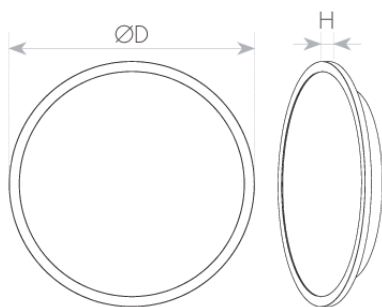

סדרת צמודי תקרה דקורטיביים מרחפים, בעלי מסגרת דקה ואלגנטית. הגופים מייצרים עוצמה אורית גבוהה ומאפשרים בחירה בין שלושה גוני אור - חם, ניטרלי או קר, להתאמה אישית בכל חלל וליצירת האווירה הרצויה. הכיסוי האופטי החלבי מבטיח פיזור אור אחיד ונעים, ללא סנוור, להשגת תאורה נוחה ונעימה. חסכוניים בצריכת חשמל, ומצוידים בדרייבר איכותי ללא ריצוד. להארת חדרי מגורים, מסעדות, בתי מלון, חללים מסחריים ועוד.

מק"ט - 74094012

דגם - A-MBMZH11-R600 BLACK
קישור לדף מוצר ואביזרים נלווים באתר

- מתאים לדרישות התקן הישראלי
- IP20 IP40
- CLASS1
- 220-240 וולט 50-60 הרץ
- 3 שנות אחריות

DIMENSIONS & WEIGHT

Height	47mm
Diameter	582mm
Product weight	3100g