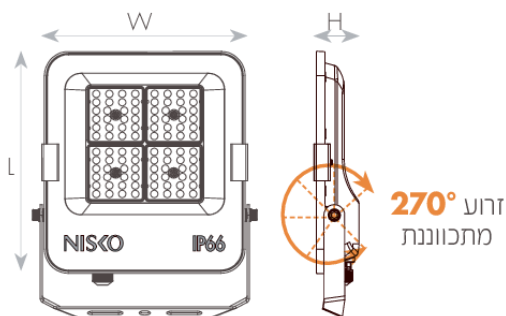

סדרת גופי תאורת הצפה ביעילות אורית גבוהה 110Lm/W ושטף אורי מיטבי. פיתרון עיצובי דק וחדשני הכולל זרוע מתכוונת של 270° במגוון הספקים. עשוי יציקת אלומיניום וכולל כיסוי פרוסטט או זווית הארה ייחודית - 60/90° למיקוד האור ולהארה ברורה. להתקנה חיצונית בבתיים, גינות, שטחים פתוחים, מרכזי קניות, חנויות, מפעלים ועוד.

מק"ט - 74640042

דגם - EVB-RD-400W-DOB milky 3000K

קישור לדף מוצר ואביזרים נלווים באתר

- מתאים לדרישות התקן הישראלי
- IP66
- CLASS1
- 220-240 וולט 50-60 הרץ
- מוצר בדרגת VALUE
- 3 שנות אחריות

DIMENSIONS & WEIGHT

Width	58mm
Length	479mm
Height	498mm
Product weight	7000g

MATERIALS & COLORS

Cable surface [mm ²]	black
Protection class IEC 62262	aluminum
Cover material	Frosted
Lens material	glass

ELECTRICAL DATA

Nominal wattage	400W
Nominal current	1.65A
Nominal voltage	200-240V
Mains frequency	50/60Hz
Protection class	Class 1
Operating mode	Internal LED driver
Driver manufacturer	Integrated
Dimmable driver mode	No
Power factor	>0.98

APPLICATION & MOUNTING

Ambient temperature range	0...+35°C
---------------------------	-----------

PERFORMANCE

Lifespan (Hr)	50000Hrs
---------------	----------

PHOTOMETRIC DATA

Luminous efficacy	110Lm/W
Luminous flux	44000Lm
CCT	3000K
CRI	>80
LED manufacturer	LUMILEDS
Chip type	SMD 2835
Beam angle	120°
Efficiency	100%