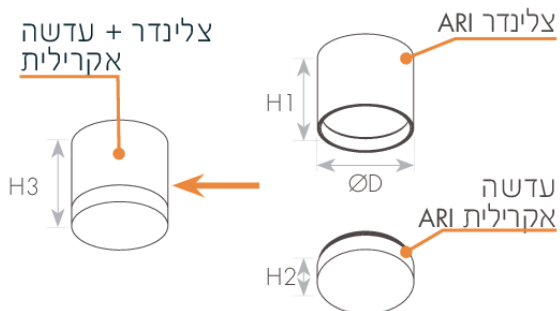

צילינדר מסדרת ARI בעיצוב מודרני המשלב אלגנטיות ופונקציונליות. כולל שלוש טבעות מתחלפות (3IN1) בגוון הגוף, בגימור עץ או זהב, בהתאמה אישית. כולל עדשה אופטית מתקדמת מפיקה אור רך, אחיד וללא סנוור, וכמו כן פעולה ללא ריצוד (Flicker-Free) לנוחות מרבית. אפשרות לבחירת גוון אור 3000K / 4000K / 6000K להתאמה מושלמת לכל חלל.

מק"ט - 75410451

דגם - 69512R LED 12W IP20 100D CRI90 3CCT WHITE+3RINGS

קישור לדף מוצר ואביזרים נלווים באתר

- מתאים לדרישות התקן הישראלי
- IP40
- CLASS1
- 220-240 וולט 50-60 הרץ
- מוצר בדרגת VALUE
- 3 שנות אחריות

DIMENSIONS & WEIGHT

Height	76mm
Diameter	110mm
Product weight	410g

MATERIALS & COLORS

Cable surface [mm ²]	white
Protection class IEC 62262	aluminum
Cover material	Prismatic

ELECTRICAL DATA

Nominal wattage	12W
Nominal current	0.09A
Nominal voltage	220-240V
Mains frequency	50/60Hz
Protection class	Class 1
Operating mode	Internal LED driver
Driver manufacturer	EAGLERISE
Driver model	SS-12-300 SX E
Driver output current	300mA
Dimmable driver mode	No
Power factor	>0.56
Output ripple current	≤5%
Inrush current	14.8A
Inrush current time T_{H50}	72μs
Max. no. of lum. On circuit break. B10 A	26
Max. no. of lum. On circuit break. B16 A	42
Max. no. of lum. On circuit break. C10 A	26
Max. no. of lum. On circuit break. C16 A	42
Optional driver ON/OFF	LF 17900101
Optional driver 1-10V	LF 17900216 LF 17900217
Optional driver DALI	LF 17900250 LF 17900251