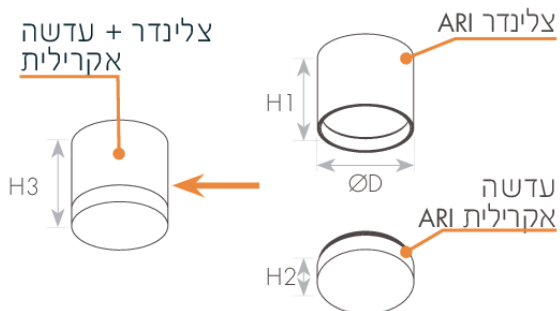

צילינדר מסדרת ARI בעיצוב מודרני המשלב אלגנטיות ופונקציונליות. כולל שלוש טבעות מתחלפות (3IN1) בגוון הגוף, בגימור עץ או זהב, בהתאמה אישית. כולל עדשה אופטית מתקדמת מפיקה אור רך, אחיד וללא סנוור, וכמו כן פעולה ללא ריצוד (Flicker-Free) לנוחות מרבית. אפשרות לבחירת גוון אור 3000K / 4000K / 6000K להתאמה מושלמת לכל חלל.

מק"ט - 75410454

דגם - 69512R LED 12W IP20 100D CRI90 3CCT BLACK+3RINGS

קישור לדף מוצר ואביזרים נלווים באתר

- מתאים לדרישות התקן הישראלי
- IP40
- CLASS1
- 220-240 וולט 50-60 הרץ
- מוצר בדרגת VALUE
- 3 שנות אחריות

DIMENSIONS & WEIGHT

Height	76mm
Diameter	110mm
Product weight	410g

MATERIALS & COLORS

Cable surface [mm ²]	black
Protection class IEC 62262	aluminum
Cover material	Prismatic

ELECTRICAL DATA

Nominal wattage	12W
Nominal current	0.09A
Nominal voltage	220-240V
Mains frequency	50/60Hz
Protection class	Class 1
Operating mode	Internal LED driver
Driver manufacturer	EAGLERISE
Driver model	SS-12-300 SX E
Driver output current	300mA
Dimmable driver mode	No
Power factor	>0.56
Output ripple current	≤5%
Inrush current	14.8A
Inrush current time T_{H50}	72μs
Max. no. of lum. On circuit break. B10 A	26
Max. no. of lum. On circuit break. B16 A	42
Max. no. of lum. On circuit break. C10 A	26
Max. no. of lum. On circuit break. C16 A	42
Optional driver ON/OFF	LF 17900101
Optional driver 1-10V	LF 17900216 LF 17900217
Optional driver DALI	LF 17900250 LF 17900251