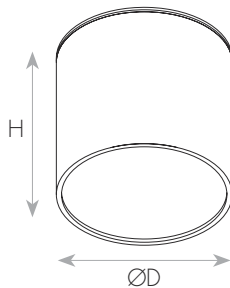

סדרת הצילינדרים המעוצבים של KAMILA. צמודי תקרה עשויים מאלומיניום איכותי, ובעלי איכות אורית גבוהה $CR>90$. כיסוי אקרילי חלבי להבטחת פיזור אור אחיד ולמניעת סנוור בזווית פיזור של 110 מעלות. כולל FLICKER FREE. התקנה קלה ונוחה ללא צורך בפתיחת הגוף, וללא ברגים חיצוניים. אידיאלי להתקנה בבתי מגורים, גלריות, בתי מלון, חנויות, מסעדות, מעברים ועוד.

מק"ט - 75410527
קישור לדף מוצר ואביזרים נלווים באתר

3Years Guarantee | 220-240V 50-60Hz | | IP20 | מתאים לרשימת התקן הישראלי

DIMENSIONS & WEIGHT

מידות ומשקל

Height	90mm
Diameter	120mm
Product weight	480g

MATERIALS & COLORS

מבנה וגימור

Product color	gold
Body material	aluminum
Cover finishing	milky

ELECTRICAL DATA

נתונים חשמליים

Nominal wattage	12W
Nominal current	0.06A
Nominal voltage	220-240V
Mains frequency	50/60Hz
Protection class	Class 1
Operating mode	Internal LED driver
Driver manufacturer	Integrated
Dimmable driver mode	No
Power factor	>0.82