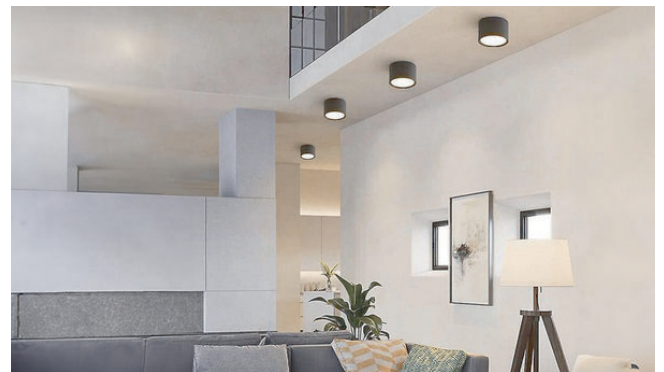

DIMENSIONS & WEIGHT

מידות ומשקל

Height	90mm
Diameter	120mm
Product weight	480g

MATERIALS & COLORS

מבנה וגימור

Product color	gold
Body material	aluminum
Cover finishing	milky