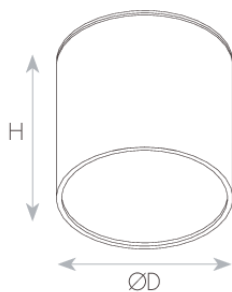

סדרת הצילינדרים המעוצבים של KAMILA. צמודי תקרה עשויים מאלומיניום איכותי, ובעלי איכות אורית גבוהה $CRI > 90$. כיסוי אקרילי חלבי להבטחת פיזור אור אחיד ולמניעת סנוור בזווית פיזור של 110 מעלות. כולל FLICKER FREE. התקנה קלה ונוחה ללא צורך בפתיחת הגוף, וללא ברגים חיצוניים. אידיאלי להתקנה בבתי מגורים, גלריות, בתי מלון, חנויות, מסעדות, מעברים ועוד.

מק"ט - 75410527

קישור לדף מוצר ואביזרים נלווים באתר

- מתאים לדרישות התקן הישראלי
- IP20
- CLASS1
- 220-240 וולט 50-60 הרץ
- 3 שנות אחריות

DIMENSIONS & WEIGHT

Height	90mm
Diameter	120mm
Product weight	480g

PHOTOMETRIC DATA

Luminous efficacy	79Lm/W
Luminous flux	950Lm
CCT	3000/4000/6000K
CRI	>90
Beam angle	110°
CIE class	Direct
Efficiency	100%