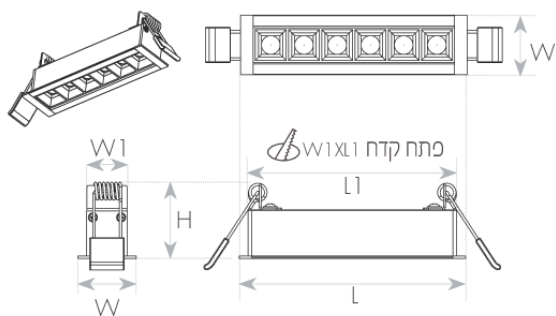

- מתאים לדרישות התקן הישראלי
- IP20
- CLASS1
- מוצר בדרגת 100-240 וולט 50-60 הרץ
- מוצר בדרגת VALUE
- 3 שנות אחריות

DIMENSIONS & WEIGHT

Width	32.5mm
Length	230mm
Height	45mm
Cut hole width	23
Product weight	350g
Cut hole length	220

APPLICATION & MOUNTING

Ambient temperature range	0...+35°C
---------------------------	-----------

MATERIALS & COLORS

Cable surface [mm ²]	black
Protection class IEC 62262	aluminum
Cover material	Prismatic