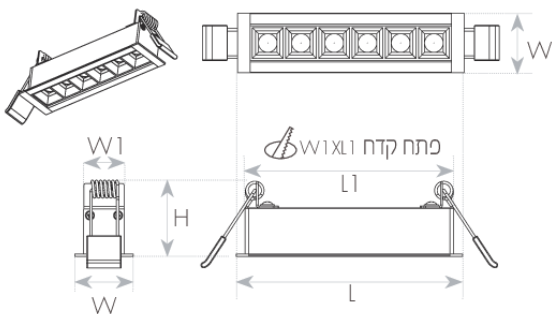

- מתאים לדרישות התקן הישראלי
- IP20
- CLASS1
- מוצר בדרגת 50-60 וולט 100-240 הרץ
- מוצר בדרגת VALUE
- 3 שנות אחריות

DIMENSIONS & WEIGHT

Width	32.5mm
Length	230mm
Height	45mm
Cut hole width	23
Product weight	350g
Cut hole length	220

APPLICATION & MOUNTING

Ambient temperature range	0...+35°C
---------------------------	-----------

MATERIALS & COLORS

Cable surface [mm ²]	white
Protection class IEC 62262	aluminum
Cover material	Prismatic