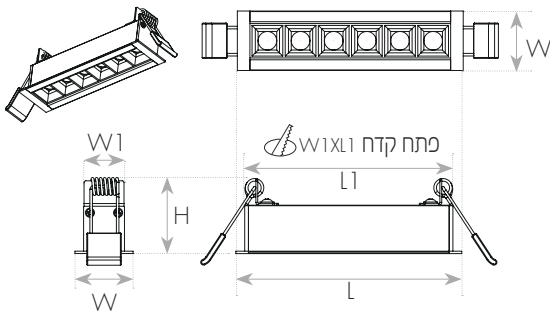

קישור לדף מוצר ואביזרים נלווים באתר

3 YEAR GUARANTEE

100-240V
50-60Hz

IP20

מתאים לרשימת התקן הישראלי

DIMENSIONS & WEIGHT

מידות ומשקל

Width	32.5mm
Length	1200mm
Height	45mm
Cut hole width	23mm
Product weight	1800g
Cut hole length	1190mm

MATERIALS & COLORS

מבנה וגימור

Product color	black
Body material	aluminum
Cover finishing	Prismatic

ELECTRICAL DATA

נתונים חשמליים

Nominal wattage	35W
Nominal current	0.17A
Nominal voltage	100-240V
Mains frequency	50/60Hz
Protection class	Class 1
Operating mode	External LED driver
Driver output current	900mA
Dimmable driver mode	No
Power factor	>0.90
Output ripple current	≤3%