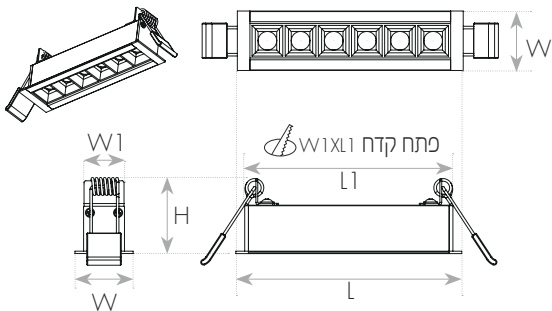

קישור לדף מוצר ואביזרים נלווים באתר

3 YEAR GUARANTEE

100-240V
50-60Hz

IP20

מתאים לרשימת התקן הישראלי

DIMENSIONS & WEIGHT

מידות ומשקל

Width	32.5mm
Length	1200mm
Height	45mm
Cut hole width	23mm
Product weight	1800g
Cut hole length	1190mm

MATERIALS & COLORS

מבנה וגימור

Product color	white
Body material	aluminum
Cover finishing	Prismatic

ELECTRICAL DATA

נתונים חשמליים

Nominal wattage	35W
Nominal current	0.17A
Nominal voltage	100-240V
Mains frequency	50/60Hz
Protection class	Class 1
Operating mode	External LED driver
Driver output current	900mA
Dimmable driver mode	No
Power factor	>0.90
Output ripple current	≤3%