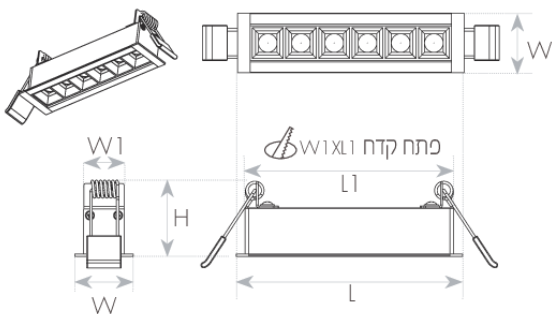

קישור לדף מוצר ואביזרים נלווים באתר

- מתאים לדרישות התקן הישראלי
- IP20
- CLASS1
- מוצר בדרגת 50-60 וולט 100-240 הרץ
- מוצר בדרגת VALUE
- 3 שנות אחריות

DIMENSIONS & WEIGHT

Width	32.5mm
Length	1200mm
Height	45mm
Cut hole width	23
Product weight	1800g
Cut hole length	1190

APPLICATION & MOUNTING

Ambient temperature range	0...+35°C
---------------------------	-----------

MATERIALS & COLORS

Cable surface [mm ²]	white
Protection class IEC 62262	aluminum
Cover material	Prismatic