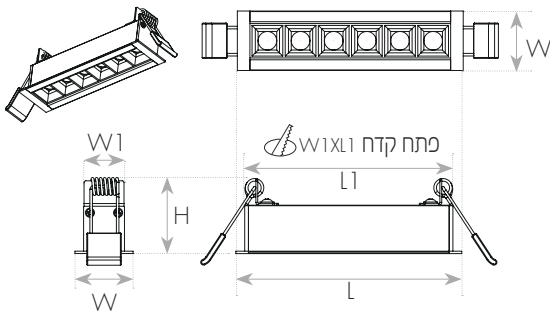

קישור לדף מוצר ואביזרים נלווים באתר

3 YEAR GUARANTEE

100-240V
50-60Hz

IP20

מתאים לרשימת התקן הישראלי

DIMENSIONS & WEIGHT

מידות ומשקל

Width	32.5mm
Length	445mm
Height	45mm
Cut hole width	23mm
Product weight	650g
Cut hole length	435mm

MATERIALS & COLORS

מבנה וגימור

Product color	black
Body material	aluminum
Cover finishing	Prismatic

ELECTRICAL DATA

נתונים חשמליים

Nominal wattage	25W
Nominal current	0.12A
Nominal voltage	100-240V
Mains frequency	50/60Hz
Protection class	Class 1
Operating mode	External LED driver
Driver output current	480mA
Dimmable driver mode	No
Power factor	>0.90
Output ripple current	≤2%

APPLICATION & MOUNTING

יישומים

Application environment	Indoor
Mounting type	Recessed
Mounting location	Ceiling
Type of protection	IP20
Ambient temperature range	0...+35°C

PHOTOMETRIC DATA

אופטיקה

Luminous efficacy	96Lm/W
Luminous flux	2400Lm
CCT	3000K
CRI	>90
LED manufacturer	LUMILEDS
Chip type	SMD 3030
Beam angle	36°
CIE class	Direct
Efficiency	100%