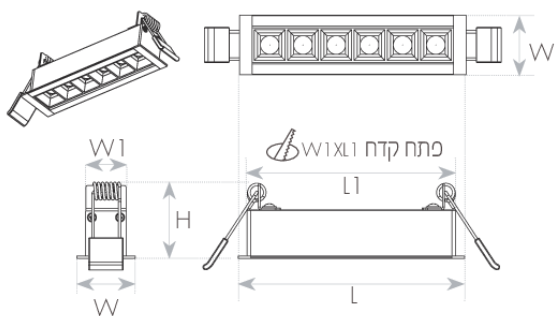

קישור לדף מוצר ואביזרים נלווים באתר

- מתאים לדרישות התקן הישראלי
- IP20
- CLASS1
- 100-240 וולט 50-60 הרץ
- מוצר בדרגת VALUE
- 3 שנות אחריות

DIMENSIONS & WEIGHT

Width	32.5mm
Length	445mm
Height	45mm
Cut hole width	23
Product weight	650g
Cut hole length	435

APPLICATION & MOUNTING

Ambient temperature range	0...+35°C
---------------------------	-----------

MATERIALS & COLORS

Cable surface [mm ²]	black
Protection class IEC 62262	aluminum
Cover material	Prismatic