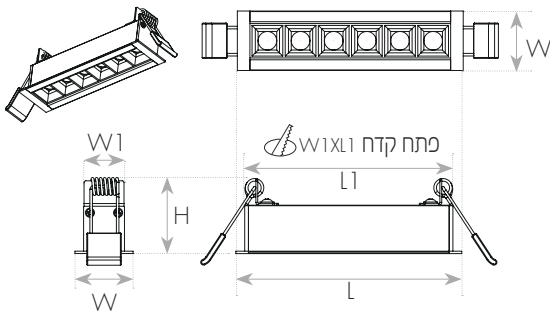

קישור לדף מוצר ואביזרים נלווים באתר

3 YEAR GUARANTEE

100-240V
50-60Hz

IP20

מתאים לרשימת התקן הישראלי

DIMENSIONS & WEIGHT

מידות ומשקל

Width	32.5mm
Length	445mm
Height	45mm
Cut hole width	23mm
Product weight	650g
Cut hole length	435mm

MATERIALS & COLORS

מבנה וגימור

Product color	white
Body material	aluminum
Cover finishing	Prismatic

ELECTRICAL DATA

נתונים חשמליים

Nominal wattage	25W
Nominal current	0.12A
Nominal voltage	100-240V
Mains frequency	50/60Hz
Protection class	Class 1
Operating mode	External LED driver
Driver output current	480mA
Dimmable driver mode	No
Power factor	>0.90
Output ripple current	≤2%

APPLICATION & MOUNTING

יישומים

Application environment	Indoor
Mounting type	Recessed
Mounting location	Ceiling
Type of protection	IP20
Ambient temperature range	0...+35°C

PHOTOMETRIC DATA

אופטיקה

Luminous efficacy	96Lm/W
Luminous flux	2400Lm
CCT	3000K
CRI	>90
LED manufacturer	LUMILEDS
Chip type	SMD 3030
Beam angle	36°
CIE class	Direct
Efficiency	100%